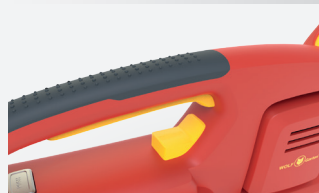

- > Ergonominen, kevyt ja ohut muotoilu
- > Kestävät, tarkkuushiotut terät
- > Läpinäkyvä käden suojuks
- > Terän pituus: 55 cm
- > Hammasväli: 26 mm
- > Paino 4,5 kg Akulla
- > Työskentelyaika yli 60 min

Kallistusmekanismi helposti säädettävissä. Kädet aina optimaalisessa asennossa.

Terän suojan avulla leikkaat turvallisesti. Voit ripustaa laitteen koukkuun säilytystä varten.

Elektroninen ylikuormitusuoja estää teriä tai moottoria vahingoittumasta.